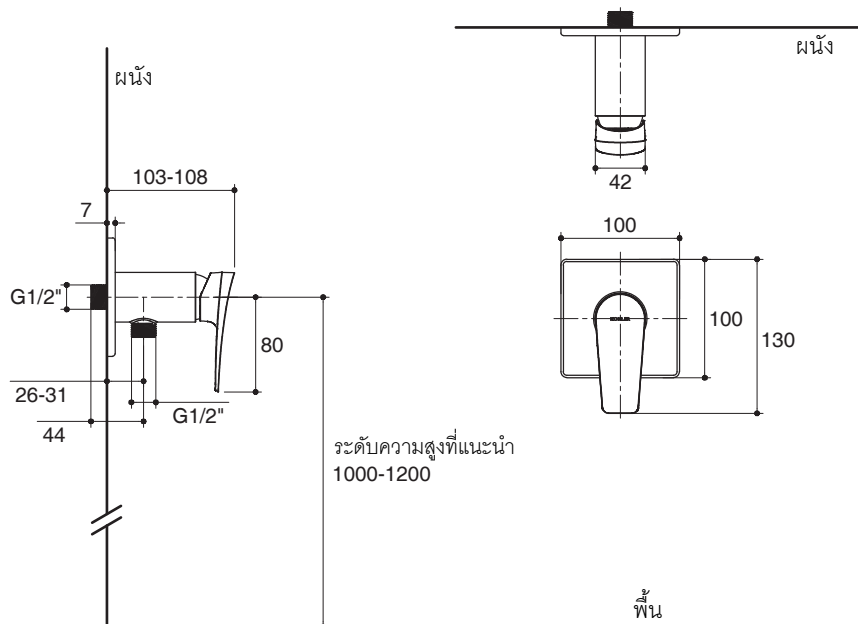

Flow Curve

Note: Flow rates are approximate. (1 gallon = 3.758 liters, 1 bar = 14.5 psi)

Dimensions are approximate.(Do not direct measure a dimensional from picture below.)

Unit: mm

Note: The recommended dimension for installation can be adjusted according to user preferences and layout.

มาตรฐาน

คุณสมบัติตามมาตรฐาน

- GB 18145-2014

ข้อสังเกตสำหรับการติดตั้ง

ติดตั้งผลิตภัณฑ์โดยใช้คู่มือแนะนำการติดตั้ง

วาล์ว เปิด-ปิด น้ำเย็นแบบก้านโยก K-38164T-4CD

รุ่นผลิตภัณฑ์

รุ่น	ชื่อผลิตภัณฑ์	สี/วัสดุเคลือบผิว	
K-38164T-4CD	วาล์ว เปิด-ปิด น้ำเย็น แบบก้านโยก รุ่นฟอร์ อาร์ค	<input type="checkbox"/> CP: สีโครมเงา	<input type="checkbox"/> สีอื่นๆ

ตรวจสอบ สี/วัสดุเคลือบผิวผลิตภัณฑ์จากตัวแทนจำหน่ายโคห์เลอร์ในประเทศของท่าน

หมายเหตุ: อัตราการไหลค่าโดยประมาณ (1 แกลลอน = 3.785 ลิตร, 1 บาร์ = 14.5 ปอนด์ต่อตารางนิ้ว)

ขนาดระยะแสดงค่าโดยประมาณ (ห้ามวัดขนาดโดยตรงจากภาพด้านล่าง)

หน่วย: มม.

หมายเหตุ: ระยะแนะนำการติดตั้งสามารถปรับได้ตามความเหมาะสมของผู้ใช้งานและพื้นที่ติดตั้ง

ภาพแสดงผลิตภัณฑ์