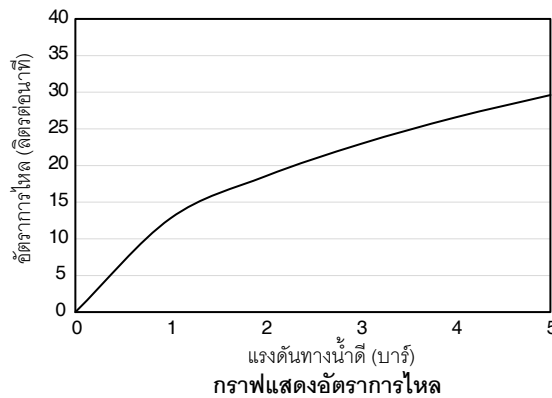

Flow Curve

Note: Flow rates are approximate. (1 gallon = 3.758 liters, 1 bar = 14.5 psi)

Dimensions are approximate.(Do not direct measure a dimensional from picture below.)

Unit: mm

Note: The recommended dimension for installation can be adjusted according to user preferences and layout.

มาตรฐาน

คุณสมบัติตามมาตรฐาน

- GB 18145-2014

ข้อสังเกตสำหรับการติดตั้ง

ติดตั้งผลิตภัณฑ์โดยใช้คู่มือแนะนำการติดตั้ง

วาล์ว เปิด-ปิด น้ำเย็นแบบก้านโยก K-38164T-4CD

รุ่นผลิตภัณฑ์

รุ่น	ชื่อผลิตภัณฑ์	สี/วัสดุเคลือบผิว	
K-38164T-4CD	วาล์ว เปิด-ปิด น้ำเย็น แบบก้านโยก รุ่นฟอร์ อาร์ค	<input type="checkbox"/> CP: สีโครมเงา	<input type="checkbox"/> สีอื่นๆ

ตรวจสอบ สี/วัสดุเคลือบผิวผลิตภัณฑ์จากตัวแทนจำหน่ายโคห์เลอร์ในประเทศของท่าน

หมายเหตุ: อัตราการไหลค่าโดยประมาณ (1 แกลลอน = 3.785 ลิตร, 1 บาร์ = 14.5 ปอนด์ต่อตารางนิ้ว)

ขนาดระยะแสดงค่าโดยประมาณ (ห้ามวัดขนาดโดยตรงจากภาพด้านล่าง)