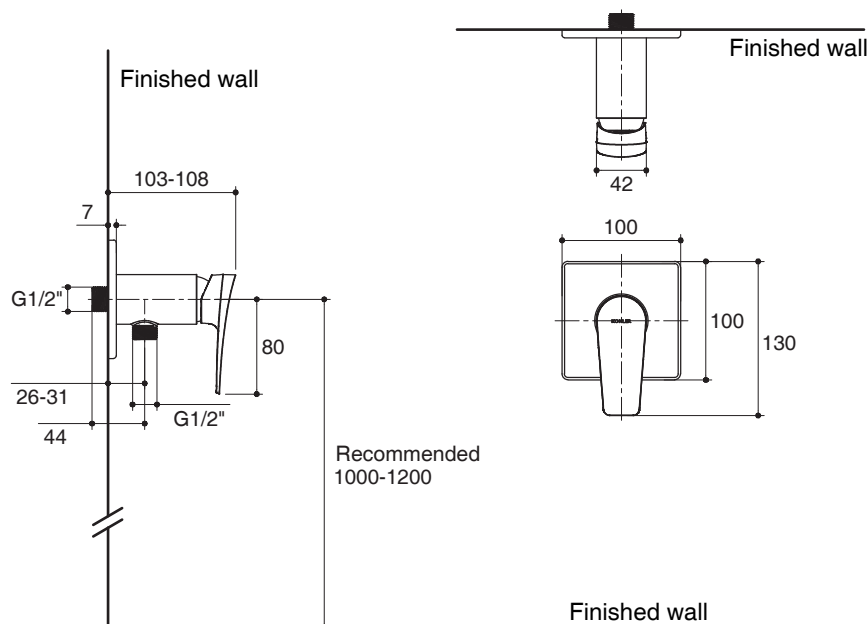

Features

- Brass construction.
- Leak-free ceramic disc valve with lifetime warranty.
- Durable KOHLER finishes resist corrosion and tarnishing.
- Lever handle(s).
- G1/2" thread connection(s)
- Smaller size and reduce weight by using 35 mm valve.
- For use with a handshower and hose (sold separately).

Codes/Standards Applicable

- Specified model meets or exceeds the following:
- GB 18145-2014

Installation Notes

Install this product according to the installation guide.

WALL-MOUNT SHOWER VALVE-COLD WATER ONLY K-38164T-4CD

Flow Curve

Note: Flow rates are approximate. (1 gallon = 3.758 liters, 1 bar = 14.5 psi)

Dimensions are approximate.(Do not direct measure a dimensional from picture below.)

Unit: mm

Note: The recommended dimension for installation can be adjusted according to user preferences and layout.

Product Diagram

คุณลักษณะ

- ผลิตจากทองเหลือง
- เซรามิกวาล์วป้องกันการรั่วซึม รับประกันตลอดอายุการใช้งาน
- วัสดุเคลือบผิวพิเศษจากโคห์เลอร์ คงทน เงางาม
- มือบิดแบบก้านโยก
- เกลียวข้อต่อขนาด G1/2"
- ขนาดและน้ำหนักที่เบา ด้วยวาล์วขนาด 35 มม.
- ใช้ร่วมกับหัวฝักบัวแบบสายอ่อนและสายฝักบัว (จำหน่ายแยก)