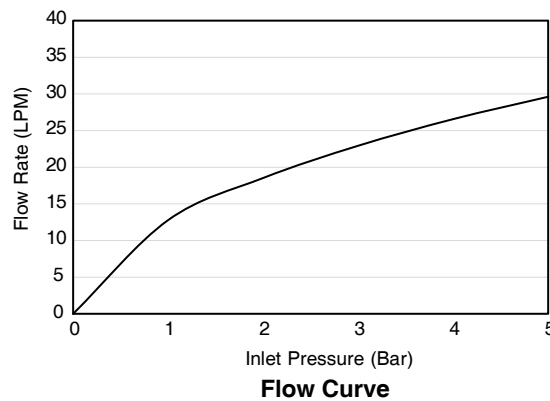

Features

- Brass construction.
- Leak-free ceramic disc valve with lifetime warranty.
- Durable KOHLER finishes resist corrosion and tarnishing.
- Lever handle(s).
- G1/2" thread connection(s)
- Smaller size and reduce weight by using 35 mm valve.
- For use with a handshower and hose (sold separately).

Codes/Standards Applicable

- Specified model meets or exceeds the following:
- GB 18145-2014

Installation Notes

Install this product according to the installation guide.

WALL-MOUNT SHOWER VALVE-COLD WATER ONLY K-38164T-4CD

Flow Curve

Note: Flow rates are approximate. (1 gallon = 3.758 liters, 1 bar = 14.5 psi)

Dimensions are approximate.(Do not direct measure a dimensional from picture below.)

Unit: mm

Note: The recommended dimension for installation can be adjusted according to user preferences and layout.

Product Diagram

คุณลักษณะ

- ผลิตจากทองเหลือง
- เซรามิกวาล์วป้องกันการรั่วซึม รับประกันตลอดอายุการใช้งาน
- วัสดุเคลือบผิวพิเศษจากโคห์เลอร์ คงทน เงางาม
- มือบิดแบบก้านโยก
- เกลียวข้อต่อขนาด G1/2"
- ขนาดและน้ำหนักที่เบา ด้วยวาล์วขนาด 35 มม.
- ใช้ร่วมกับหัวฝักบัวแบบสายอ่อนและสายฝักบัว (จำหน่ายแยก)